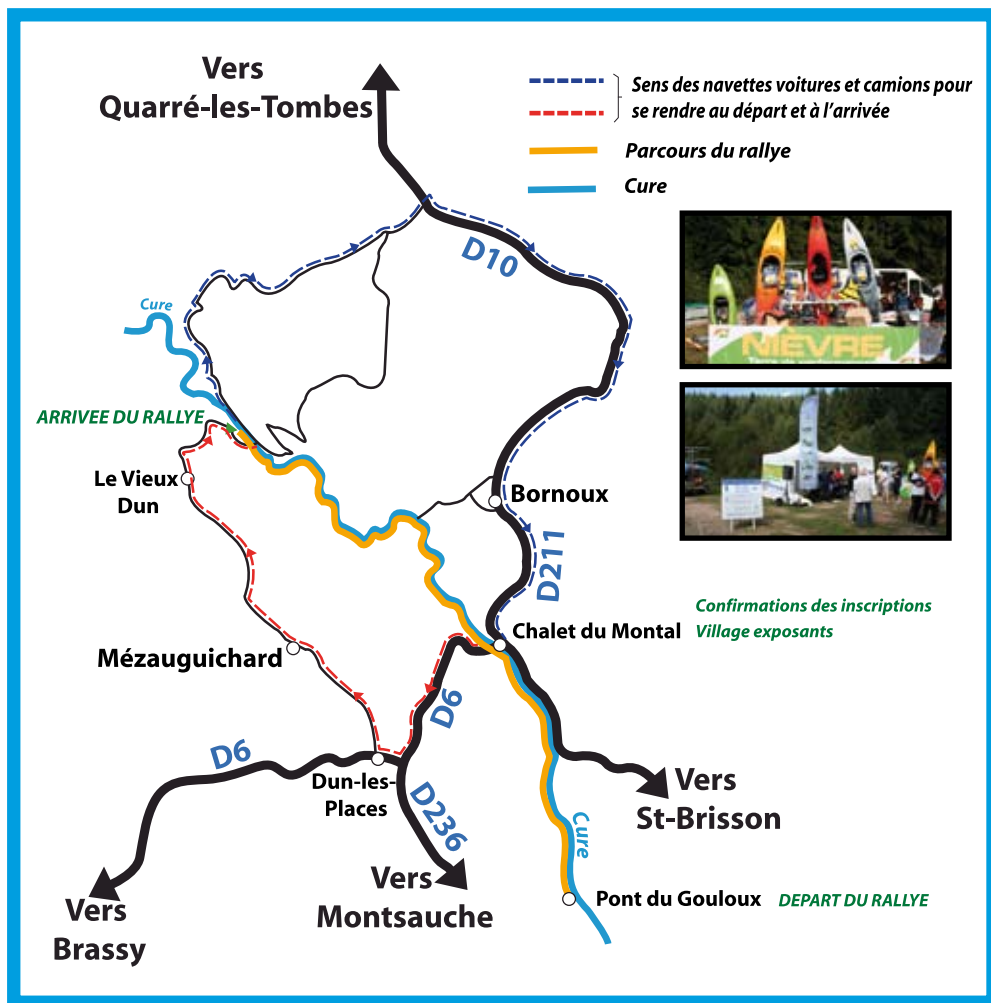

24 > 25 SEPTEMBRE

Une descente de légende

Rallye de la Cure

24 > 25 SEPTEMBRE

Une descente de légende

Rallye de la Cure

Plus de 4000 € de lots à partager