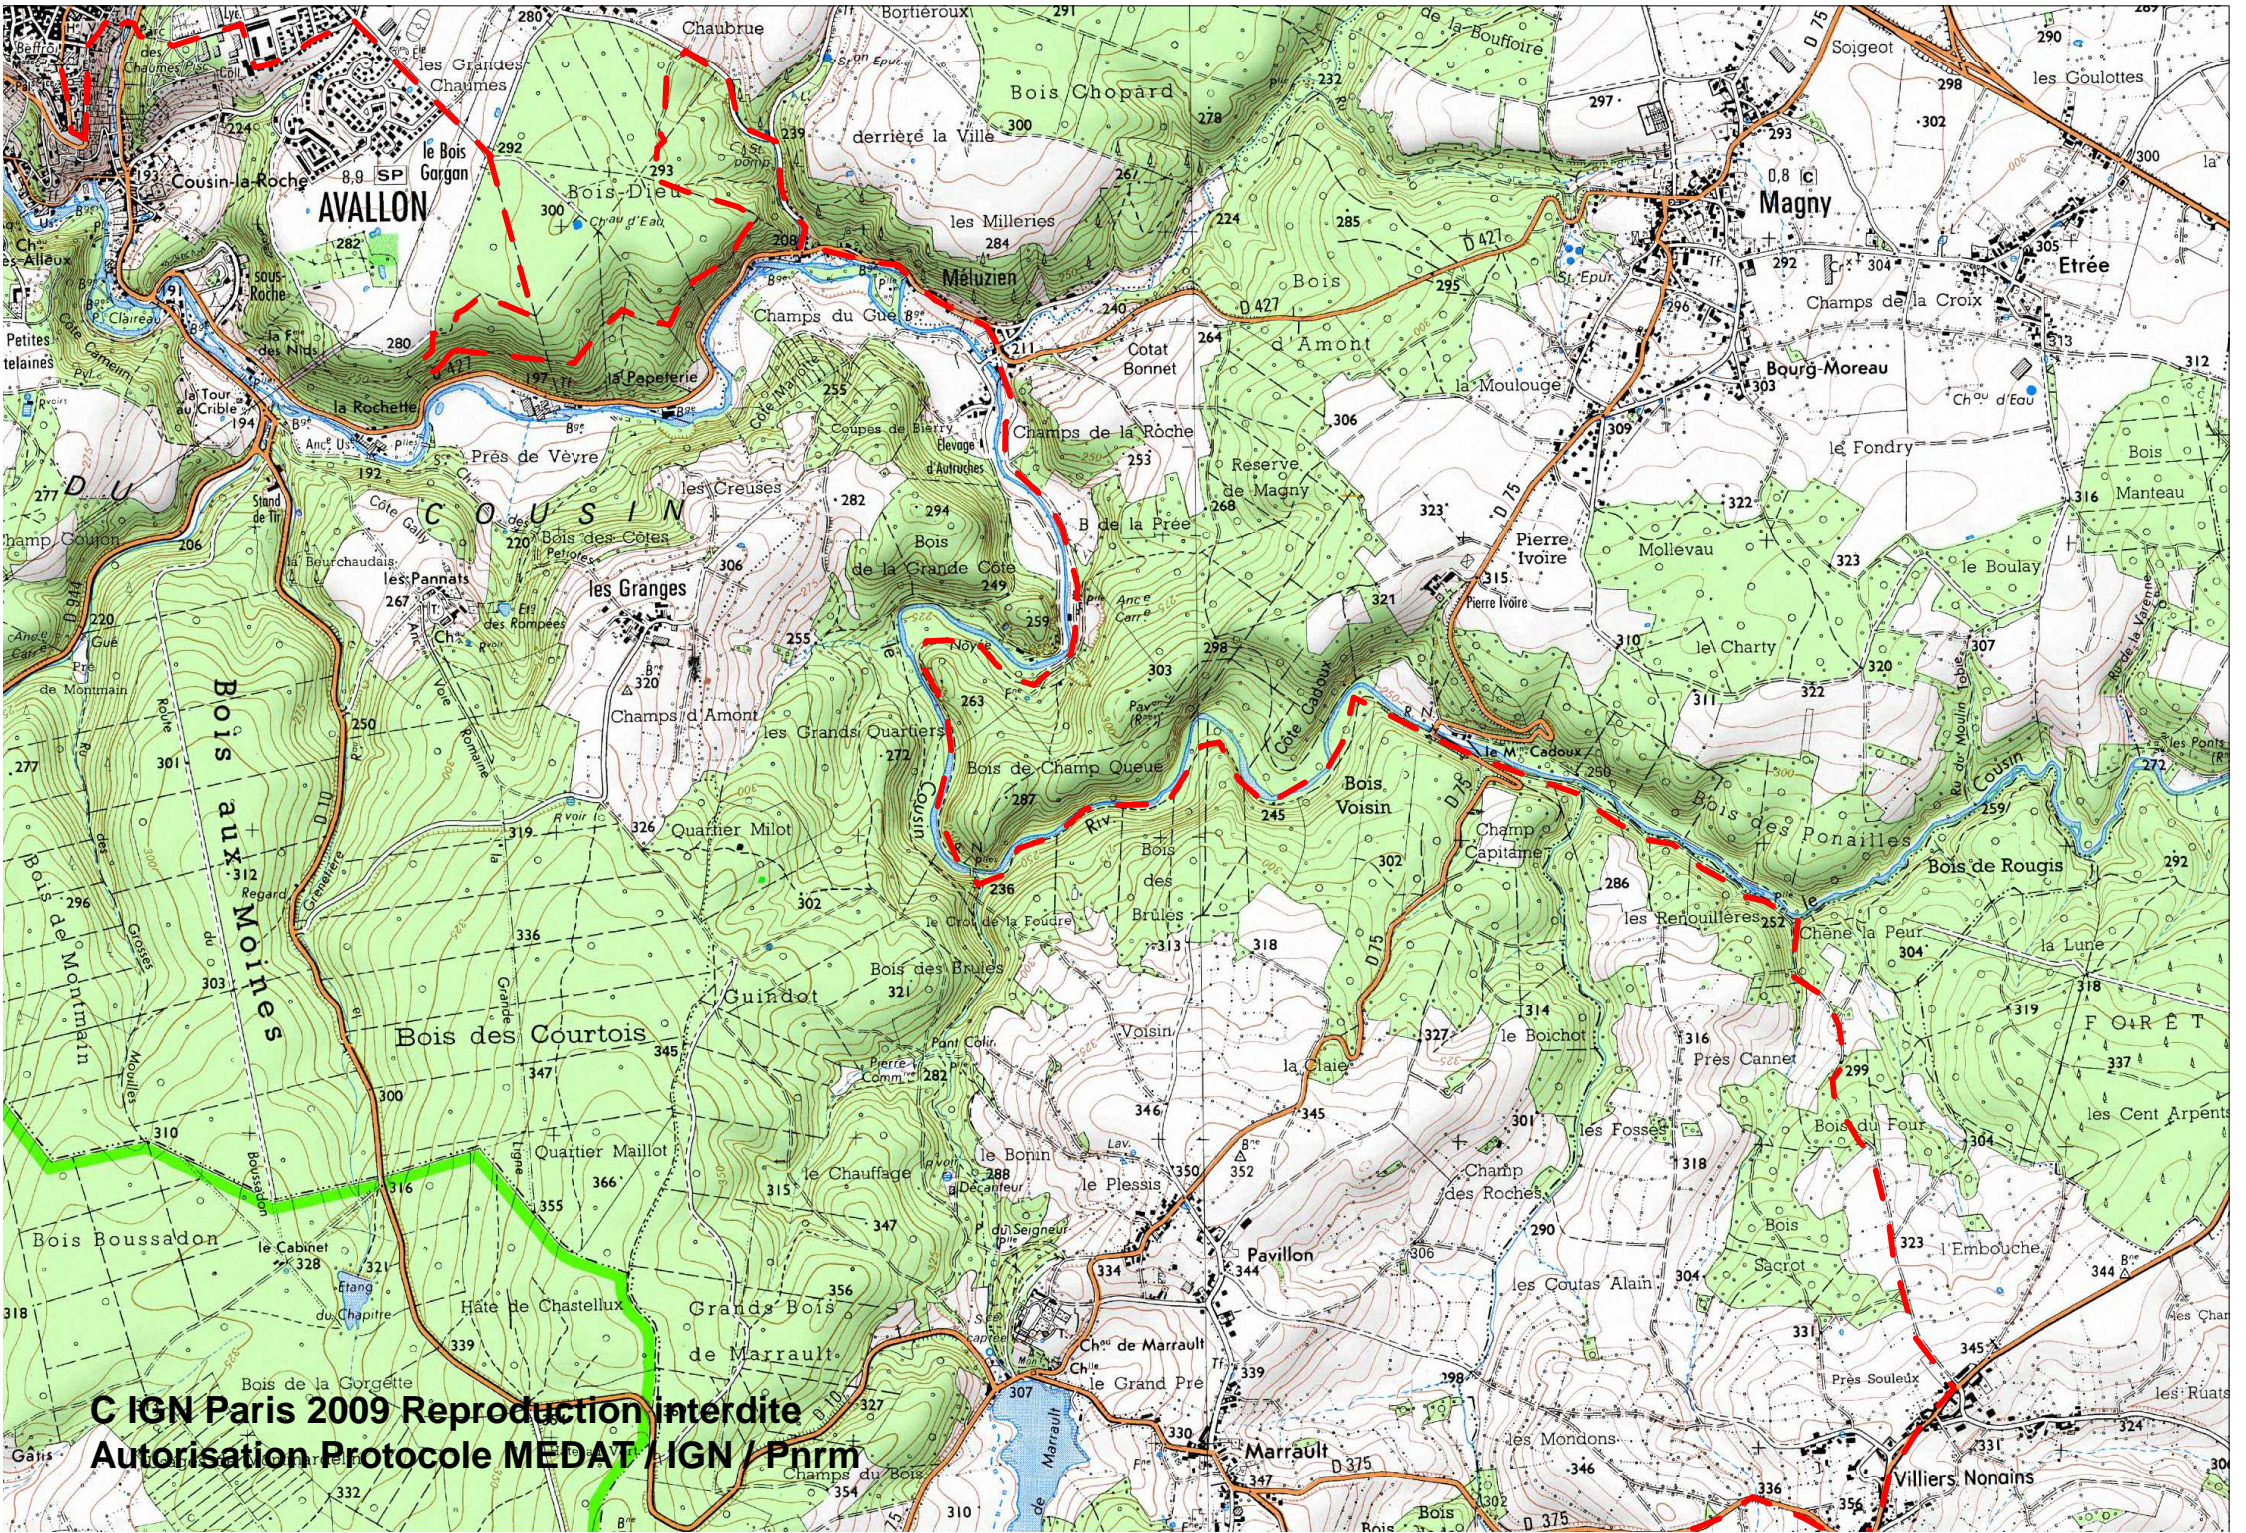

GRANDE TRAVERSEE DU MORVAN / Tronçon 1 / Cartographie Parc naturel régional du Morvan / Echelle : 1 / 25 000

C IGN Paris 2009 Reproduction interdite
Autorisation Protocole MEDAT / IGN / Pnrm