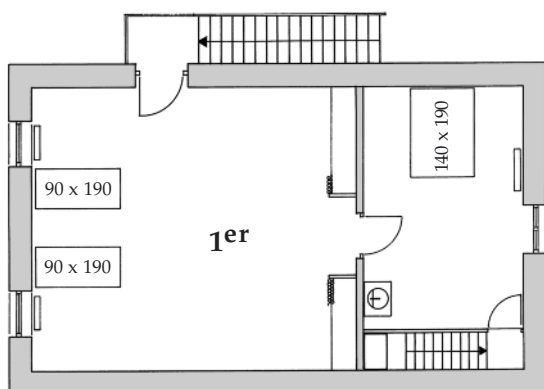

Domaine de La Chaux

ALLIGNY-EN-MORVAN - 58 230 MON TSAUCHE - TÉL/FAX: 03 86 76 10 10
e-mail: contact@gites-lachaux.fr

GÎTE N° 364

« Chèvrefeuille »

Gîte de 200 m² (6 personnes)

Séjour avec cheminée, 3 chambres,
coin cuisine, salle de bains.