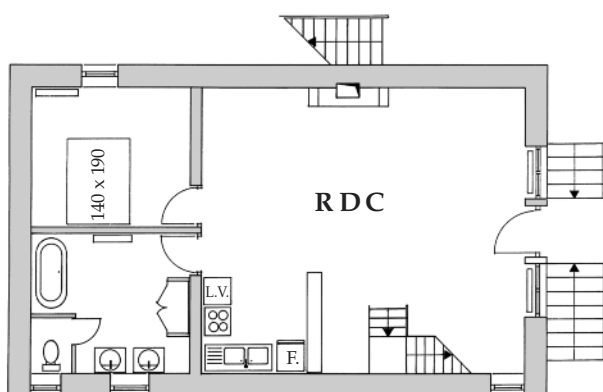

Domaine de La Chaux

ALLIGNY-EN-MORVAN - 58 230 MON TSAUCHE - TÉL/FAX: 03 86 76 10 10
e-mail: contact@gites-lachaux.fr

GÎTE N° 364

« Chèvrefeuille »

Gîte de 200 m² (6 personnes)

Séjour avec cheminée, 3 chambres,
coin cuisine, salle de bains.

INVENTAIRE

Cafetière électrique gazinière 4 feux plus four, lave-vaisselle, four à micro-ondes, 1 cocotte-minute, réfrigérateur, 5 casseroles, 2 poêles, 1 bouilloire, 1 saladier, 1 essoreuse à salade, 6 plats, carafe d'eau, 12 verres, 6 coquetiers, 6 assiettes plates, 6 assiettes à dessert, 6 assiettes creuses, 6 tasses à café, 6 tasses à petit déjeuner, 12 fourchettes, 12 couteaux plus couteaux de cuisine, 12 cuillères à soupe, à café, 1 tire-bouchon, 1 décap-suleur, 1 passoire, 1 verre doseur, 1 ouvre-boîte, 1 entonnoir, 8 couvertures, 6 oreillers, 1 planche à repasser et fer. Prise TV. Meubles de jardin: table, 2 bancs, 2 chaises longues, parasol, barbecue + nécessaire.