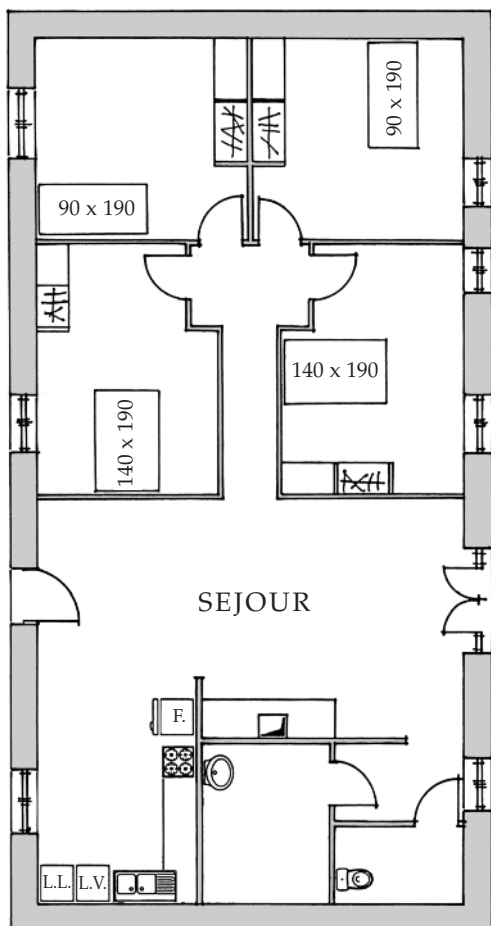

Domaine de La Chaux

ALLIGNY-EN-MORVAN - 58 230 MON TSAUCHE - TÉL/FAX: 03 86 76 10 10
e-mail: contact@gites-lachaux.fr

GÎTE N° 485

«Glycines»

Gîte de 140 m² (6 personnes)

Accessible aux handicapés
Séjour avec cheminée,
4 chambres, cuisine, salle d'eau.