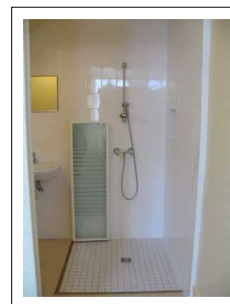

##### Sanitaire / douche dans la même pièce :

**Sanitaire :** transfert barre d'appui sur la droite, aire de rotation

**Douche** de plain pied avec pommeau amovible

Hauteur lavabo, miroir et bouton et prise électrique 80cm